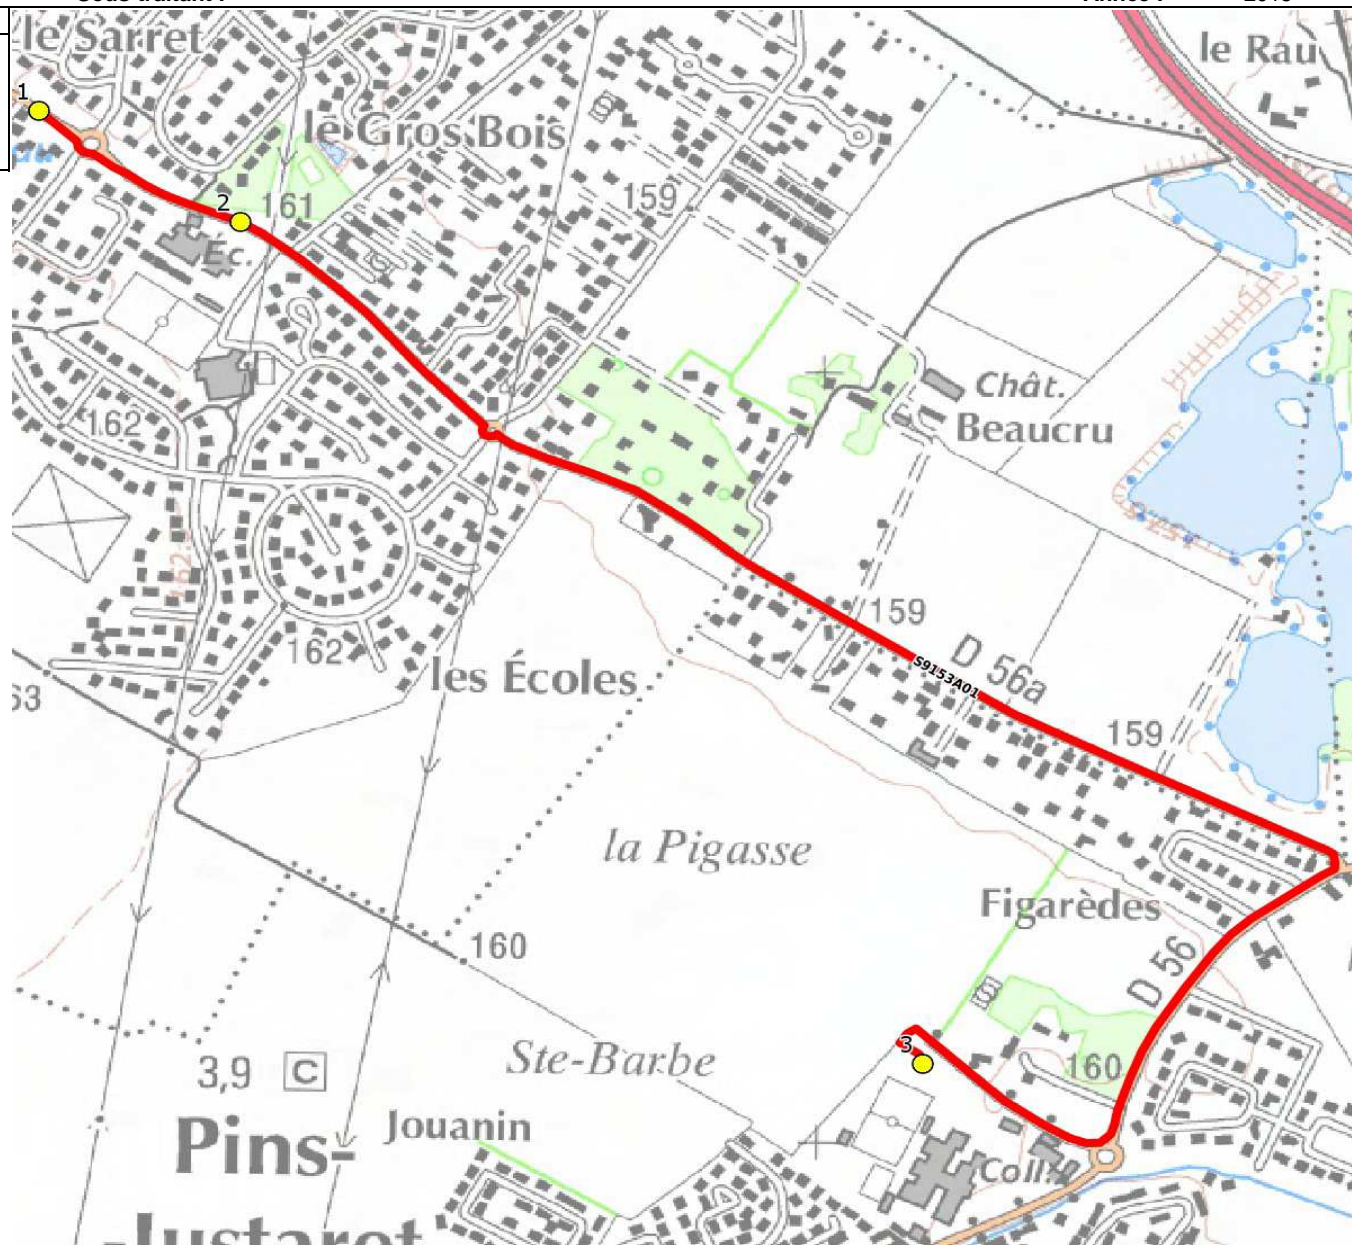

Mise à jour : 15/08/2018	Ligne : ROQUETTES-COLLEGE PINS JUSTARET	Ligne N° : S9153
Marché (année de notification-durée) : 2015-6	Transporteur : COURET VOYAGES	Km en charge : 3 Km
Nombre de places assises : 63 pl	Sous-traitant :	Année : 2015

ITINERAIRE INDICATIF (ALLER)	LMMJV--
ROQUETTES	
1. Château d'Eau/ABCDn185	08:12
2. Av Pyrénées/Ar Ecole	08:14
PINS-JUSTARET	
3. Collège Daniel Sorano	08:20

# DIRECTION DES TRANSPORTS

Mise à jour : 15/08/2018 Marché (année de notification-durée) : 2015-6 Nombre de places assises : 63 pl	Ligne : ROQUETTES-COLLEGE PINS JUSTARET Transporteur : COURET VOYAGES Sous-traitant :	Ligne N° : S9153 Km en charge : 3 Km Année : 2015
---	---	---

ITINERAIRE INDICATIF (RETOUR)	LM-JV--	Merc
PINS-JUSTARET		
1. Collège Daniel Sorano	16:40	12:40
ROQUETTES		
2. Av Pyrénées/Ar Ecole	16:46	12:46
3. Château d'Eau/ABCDn185	16:48	12:48