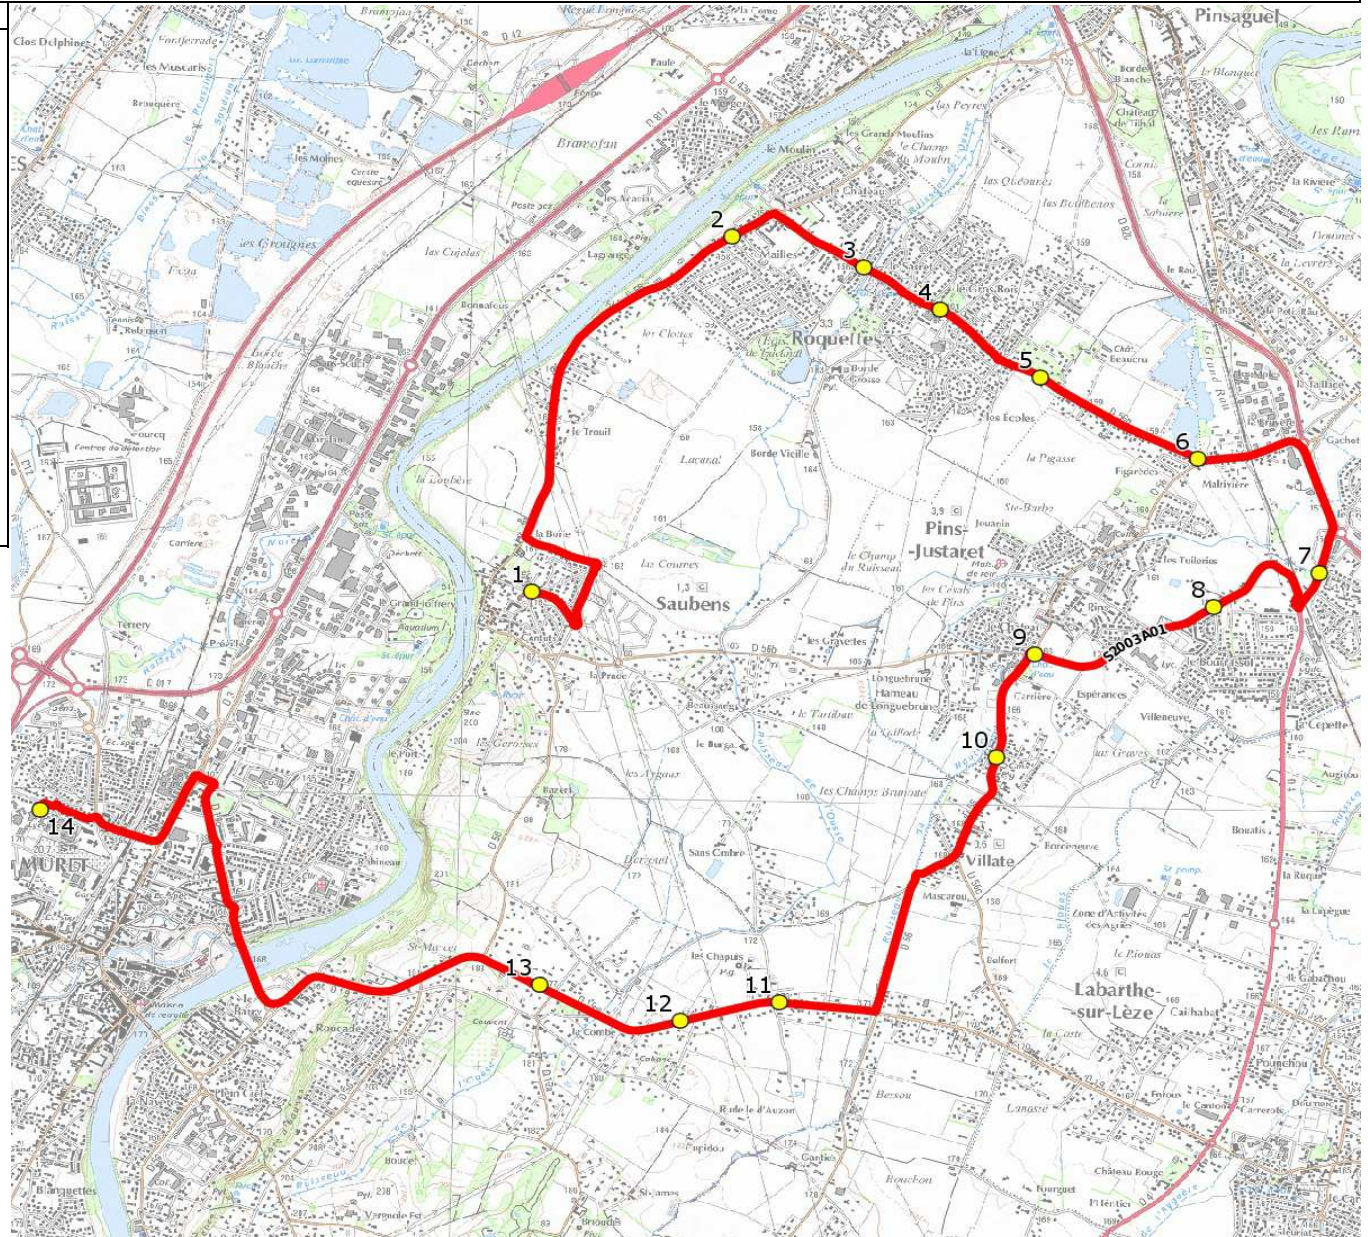

Mise à jour : 08/10/2018

Ligne : SAUBENS-LP MURET

Ligne N° : S2003

Marché (année de notification-durée) : 2014-7

Transporteur : KEOLIS GARONNE

Km en charge : 17 Km

Nombre de places assises : 63 pl

Sous-traitant :

Année : 2013

ITINERAIRE INDICATIF (ALLER)	LMMJV--
SAUBENS	
1. Ecoles	07:10
ROQUETTES	
2. Av Auriol/Ar Château Sud	07:16
3. Av Pyrénées/AB Cimetière	07:19
4. Av Pyrénées/Ar Ecole	07:20
5. Av Pyrénées/Ar Beau Cru	07:22
PINS-JUSTARET	
6. Av Roquettes/Av Toulouse/Figarède	07:24
7. Rte Lézat/Lot Coquelicot/AB Béton	07:28
8. ABCDn1036 L.Cassagne	07:30
9. Ecoles/Rd-pt	07:33
VILLATE	
10. ABCDn0456 Carrière	07:34
MURET	
11. ABCDn0767 Chapuis	07:40
12. Atribus _Cupidou	07:41
13. Atribus _Lespinasse	07:42
14. Lycée/LP Charles de Gaulle	08:00

Mise à jour : 08/10/2018

Ligne : SAUBENS-LP MURET

Ligne N° : S2003

Marché (année de notification-durée) : 2014-7

Transporteur : KEOLIS GARONNE

Km en charge : 19 Km

Nombre de places assises : 63 pl

Sous-traitant :

Année : 2013

ITINERAIRE INDICATIF (RETOUR)	LM-JV--	Merc
MURET		
1. Lycée/LP Charles de Gaulle	17:35	13:30
SAUBENS		
2. Ecoles	17:51	13:46
ROQUETTES		
3. Av Auriol/Ar Château Sud	17:57	13:52
4. Av Pyrénées/AB Cimetière	17:59	13:54
5. Av Pyrénées/Ar Ecole	18:00	13:55
6. Av Pyrénées/Ar Beau Cru	18:02	13:57
PINS-JUSTARET		
7. Av Roquettes/Av Toulouse/Figarède	18:04	13:59
8. Rte Lézat/Lot Coquelicot/AB Béton	18:08	14:03
9. ABCDn1036 L.Cassagne	18:10	14:05
10. Ecoles/Rd-pt	18:13	14:08
VILLATE		
11. ABCDn0456 Carrière	18:14	14:09
MURET		
12. ABCDn0767 Chapuis	18:20	14:15
13. Atribus _Cupidou	18:21	14:16
14. Atribus _Lespinasse	18:22	14:17