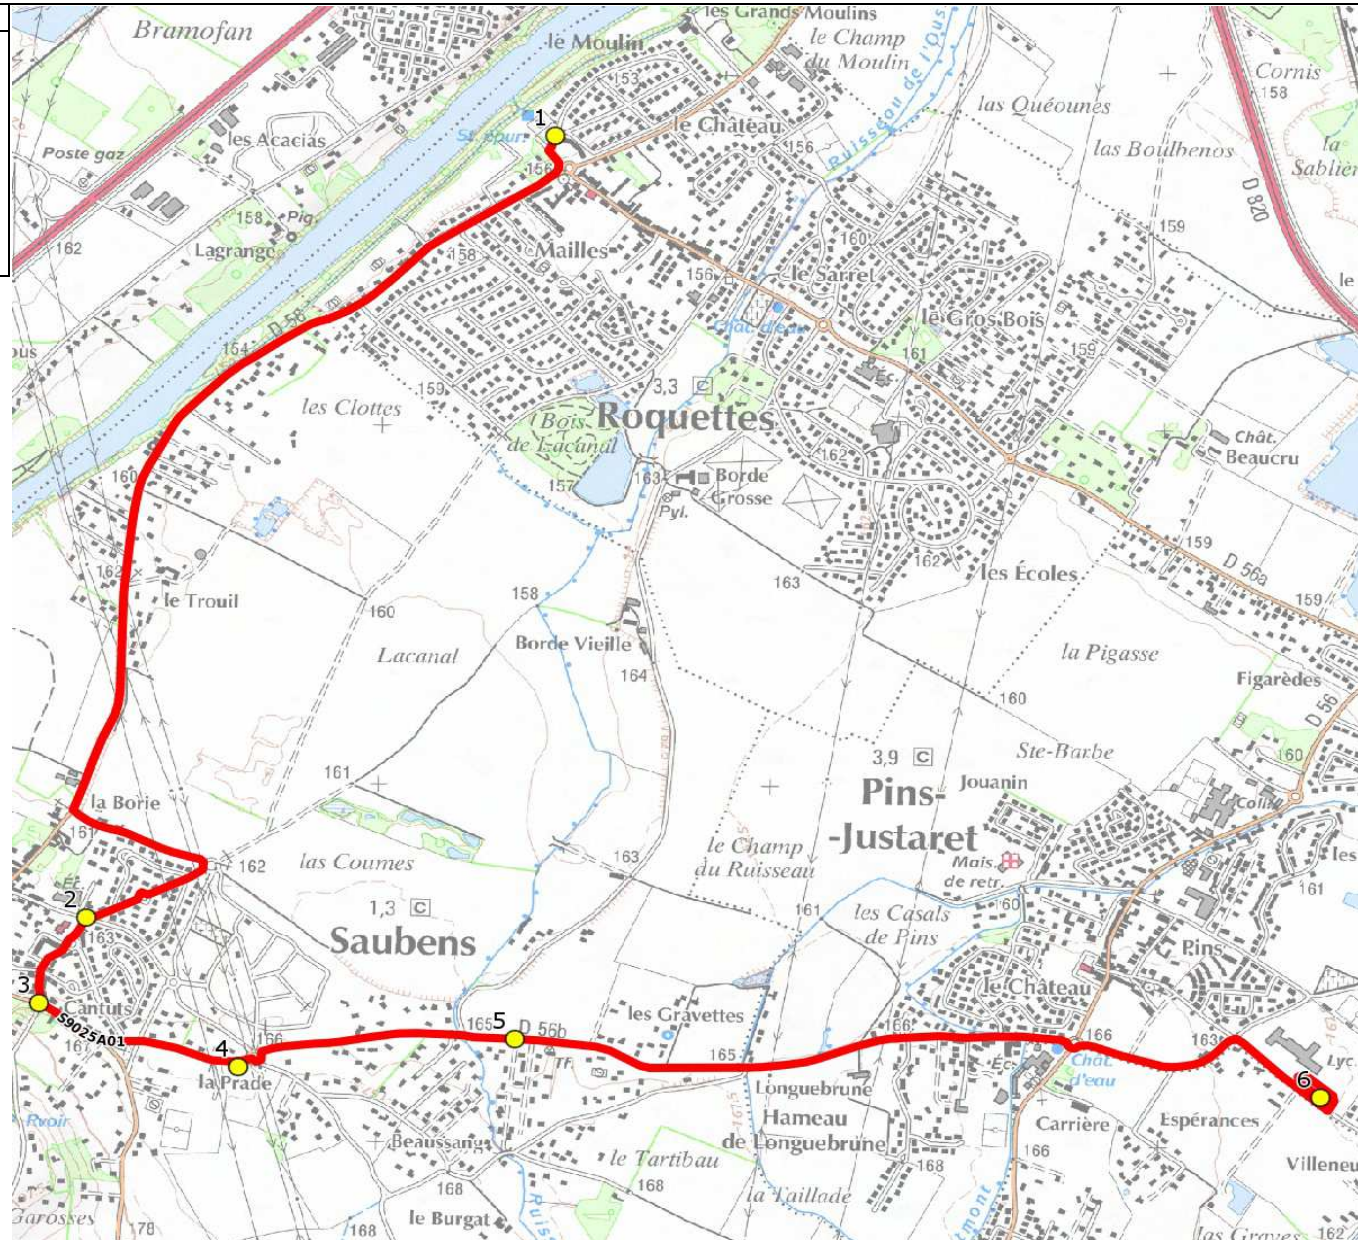

Mise à jour : 01/08/2016

Circuit : ROQUETTES-LYCEE PINS JUSTARET

Circuit N° : S9025

Marché (année de notification-durée) : 2016-3

Transporteur : KEOLIS GARONNE

Km en charge : 7,27 Km

Nombre de places : 63 pl

Véhicule : - /

Année : 2016

ITINERAIRE INDICATIF (ALLER)	LMMJV--
ROQUETTES	
1. Av Auriol/AB Eglise	07:33
SAUBENS	
2. Ecoles	07:40
3. Ch Muret/R Abbé Colombes	07:42
4. Atribus_Beausson	07:44
5. Ch Pins n°44-58/Gravettes	07:46
PINS-JUSTARET	
6. Lycée	07:50

DIRECTION DES TRANSPORTS

Mise à jour : 01/08/2016 Marché (année de notification-durée) : 2016-3 Nombre de places : 63 pl	Circuit : ROQUETTES-LYCEE PINS JUSTARET Transporteur : KEOLIS GARONNE Véhicule : - /	Circuit N° : S9025 Km en charge : 7,28 Km Année : 2016
--	---	---

ITINERAIRE INDICATIF (RETOUR)	LM-JV--	Merc
PINS-JUSTARET		
1. Lycée	18:05	12:10
SAUBENS		
2. Ch Pins n°44-58/Gravettes	18:09	12:14
3. Ch pins/Ch Chappuis/Rd-pt	18:11	12:16
4. Ch Muret/R Abbé Colombes	18:13	12:18
5. Ecoles	18:15	12:20
ROQUETTES		
6. Av Auriol/AB Eglise	18:22	12:27