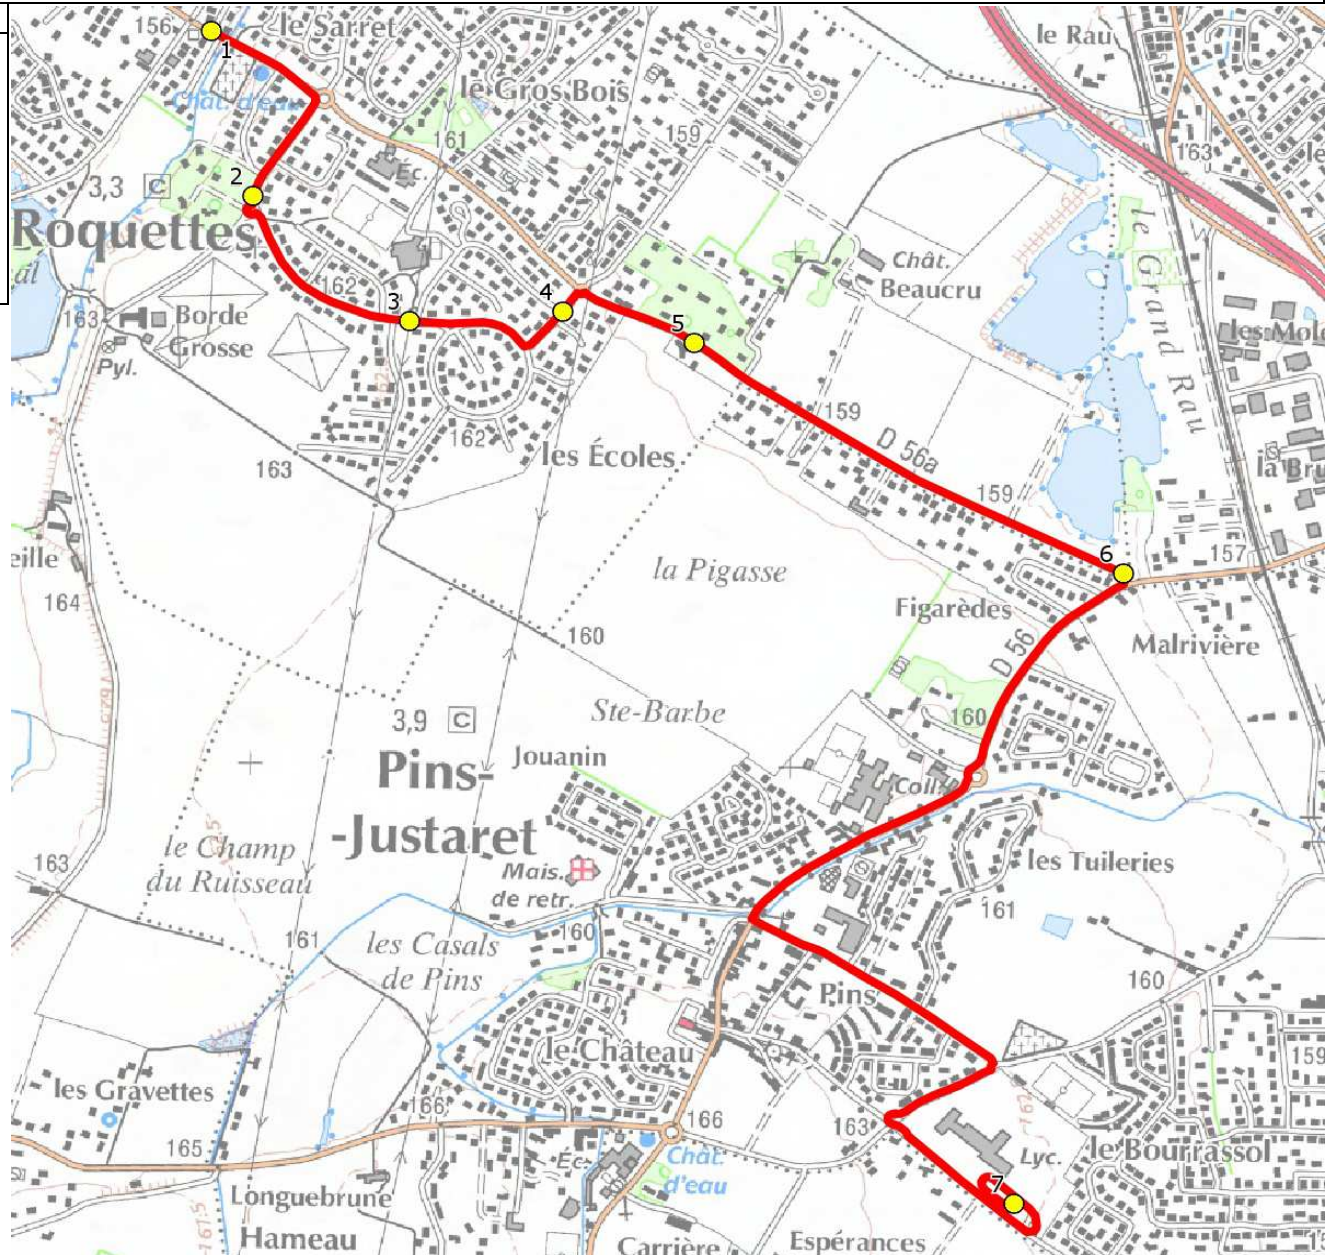

Mise à jour : 15/08/2016

Ligne : ROQUETTES-LYCEE DE PINS JUSTARET

Ligne N° : S9031

Marché (année de notification-durée) : 2015-6

Transporteur : COURET VOYAGES

Km en charge : 5 Km

Nombre de places assises : 63 pl

Sous-traitant : TRANSPORTS A. FAUR

Année : 2015

ITINERAIRE INDICATIF (ALLER)	LMMJV--
ROQUETTES	
1. Av Pyrénées/Ar Cimetière	07:30
2. ABCDn1022 Aquitaine	07:32
3. ABCDn0699 Aragon	07:34
4. ABCDn0895 Victor Hugo	07:36
5. Av Pyrénées/Ar Beau Cru	07:38
PINS-JUSTARET	
6. Av Roquettes/Av Toulouse/Figarède	07:41
7. Lycée	07:50

Sous-traitant :

Année : 2015

ITINERAIRE INDICATIF (RETOUR)	LM-JV--	Merc
PINS-JUSTARET		
1. Lycée	18:05	12:10
2. Av Roquettes/Av Toulouse/Figarède	18:14	12:19
ROQUETTES		
3. Av Pyrénées/Ar Beau Cru	18:17	12:22
4. ABCDn0895 Victor Hugo	18:19	12:24
5. ABCDn0699 Aragon	18:21	12:26
6. ABCDn1022 Aquitaine	18:23	12:28
7. Av Pyrénées/Ar Cimetière	18:25	12:30