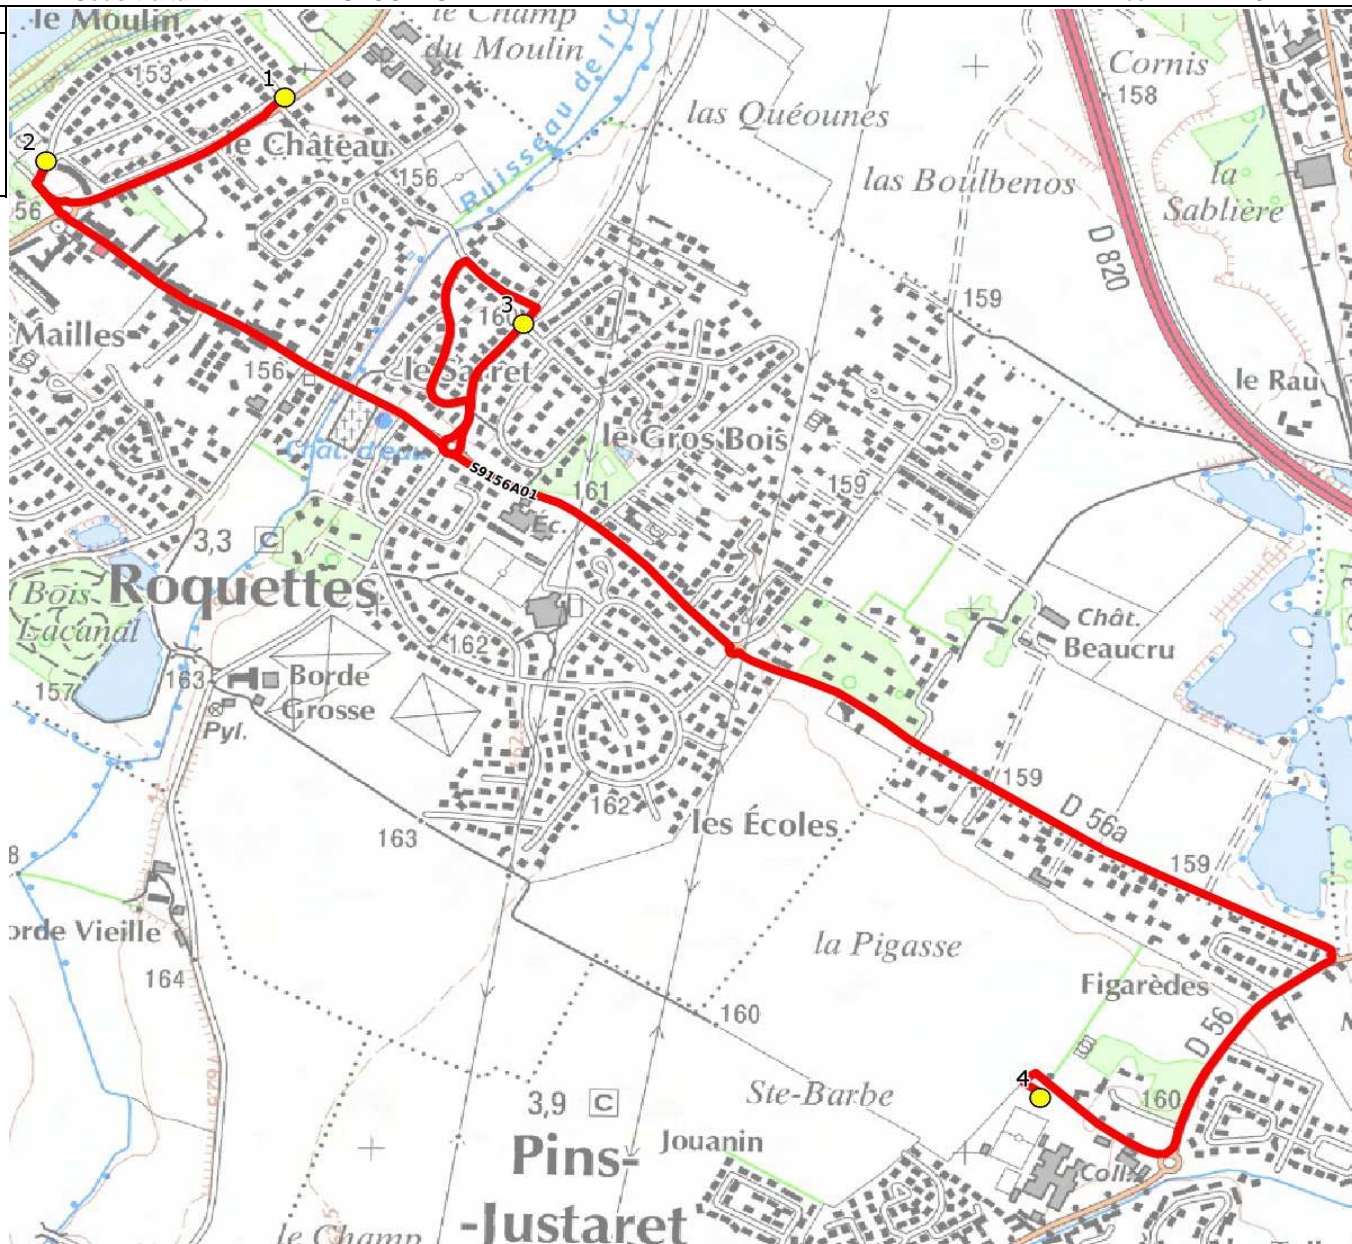

DIRECTION DES TRANSPORTS

Mise à jour : 15/08/2017	Ligne : ROQUETTES-COLLEGE PINS JUSTARET	Ligne N° : S9156
Marché (année de notification-durée) : 2016-5	Transporteur : GRPT VERDIE AUTOCARS - KEOLIS GARONNE	Km en charge : 5 Km
Nombre de places assises : 59 pl	Sous-traitant : VERDIE AUTOCARS	Année : 2014

ITINERAIRE INDICATIF (ALLER)	LMMJV--
ROQUETTES	
1. ABCDn0870 Quéribus	08:08
2. Av Auriol/AB Eglise	08:10
3. ABCD 1021 Balaïtous	08:14
PINS-JUSTARET	
4. Collège Daniel Sorano	08:20

DIRECTION DES TRANSPORTS

Mise à jour : 15/08/2017 Marché (année de notification-durée) : 2016-5 Nombre de places assises : 59 pl	Ligne : ROQUETTES-COLLEGE PINS JUSTARET Transporteur : GRPT VERDIE AUTOCARS - KEOLIS GARONNE Sous-traitant : VERDIE AUTOCARS	Ligne N° : S9156 Km en charge : 5 Km Année : 2014
---	--	---

ITINERAIRE INDICATIF (RETOUR)	LM-JV--	Merc
PINS-JUSTARET		
1. Collège Daniel Sorano	16:40	12:40
ROQUETTES		
2. ABCD 1021 Balaïtous	16:46	12:46
3. Av Auriol/AB Eglise	16:50	12:50
4. ABCDn0870 Quéribus	16:52	12:52